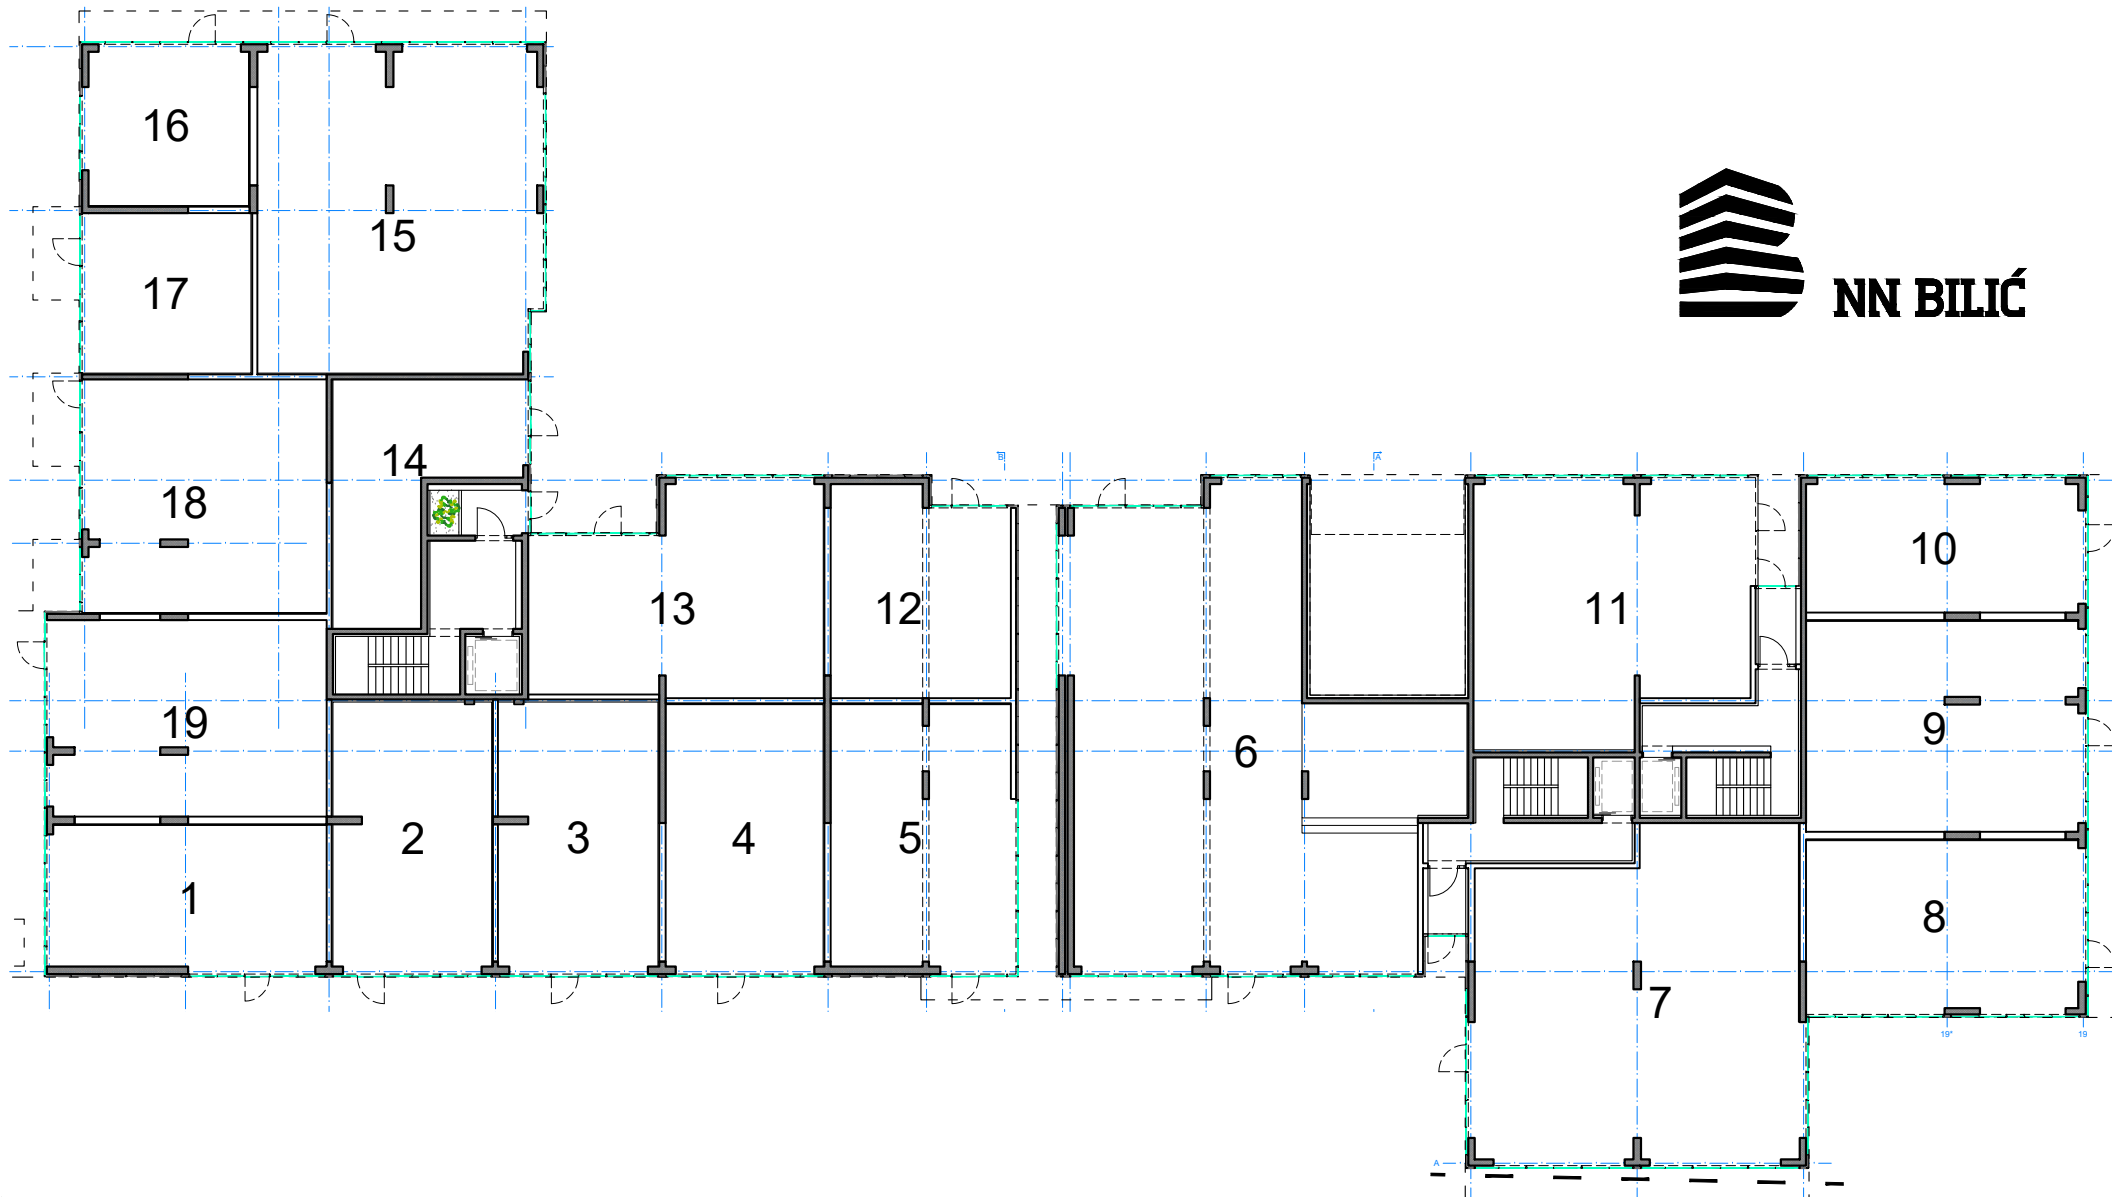

GRAĐEVINA: STAMBENO-POSLOVNA ZGRADA

LOKACIJA: Ulica Ivane Brlić Mažuranić, Zagreb,  
k.č. 4558/1, k.o. Vrapče

INVESTITOR: NN Bilić, Ratarska 35, Zagreb

# Poslovni prostori

- prizemlje -

0 | 3 | 6 | 15 m